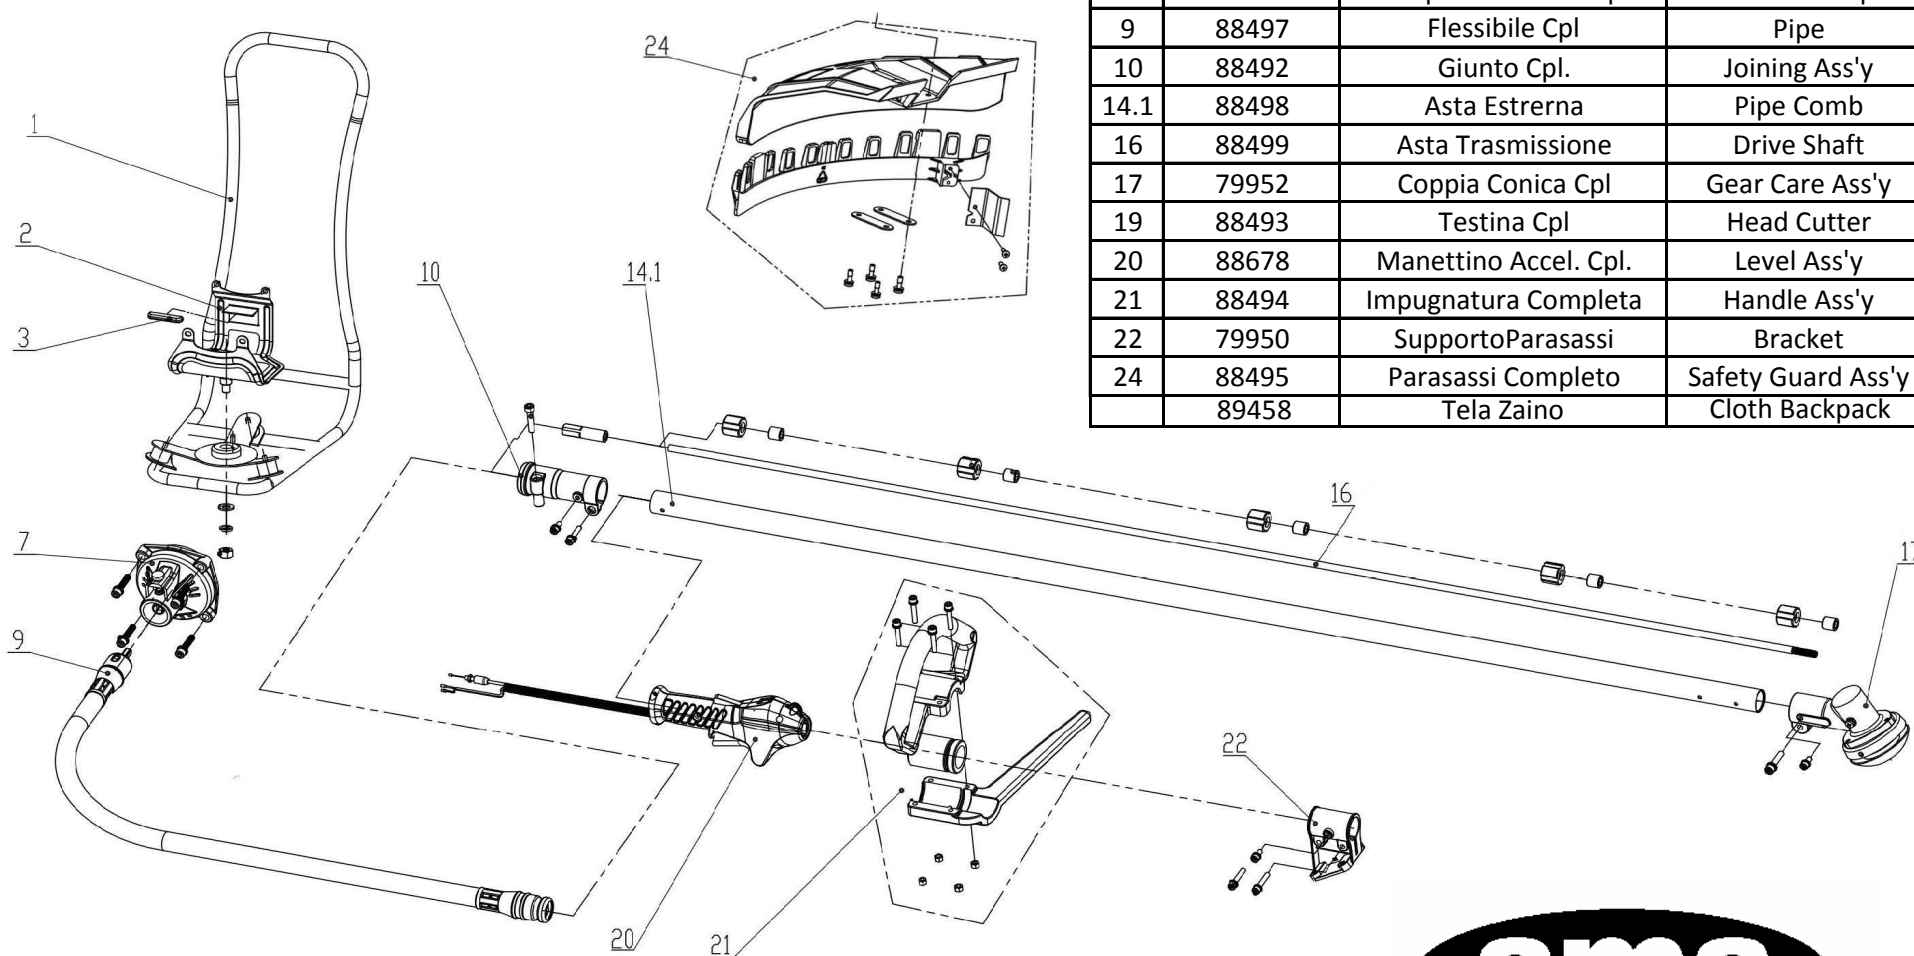

N	Codice	Description	Descrizione	Qty	N	Codice	Description	Descrizione	Qty
1	79840	Screw axes	Vite frizione	2	28	79891	Cylinder gasket	Guarnizione cilindro	1
2	79841	Wave washer	Rondella bombata	2	29	89437	Cylinder	Cilindro	1
3	79842	Clutch	Frizione	1	30	79893	Muffler gasket	Guarnizione marmitta	1
4	79843	Washer B	Rondella frizione	2	31	79894	Muffler	Marmitta	1
7	79878	Fly wheel cover	Carter copri-volano	1	35	79895	Inlet gasket	Guarnizione flangia termica	1
9	79846	M8 nut	Dado volano	2	36	79896	Inlet pipe	Flangia termica	1
12	79879	Fly wheel	Volano	1	37	79897	Carburator gasket	Guarnizione carburatore	1
13	79880	Ignition coil	Bobina	1	39	89438	Carburator	Carburatore	1
15	79881	front-half crankshaft case	Cartre motore lato volano	1	40	79899	Air filter assy	Filtro aria completo	1
16	79882	Crankshaft gasket	Guarnizione carter motore	1	45	79865	Starter catch plate	Rotore avviamento	1
17	89430	Oil seal TC12x22x7	Paraolio TC12x22x7	1	46	79866	Starter gasket	Piastra fissaggio avv.to	1
18	79883	Bearing 6202/P6	Cuscinetto 6202	2	47	79867	Easy-start starter	Gruppo avviamento cpl.	1
19	79852	Half-round key3*5*13	Chiavetta volano 3x5x13	1	48	79868	Fuel tank holding plate	Supporto serbatoio	1
20	89431	Crankshaft	Albero motore	1	49	79870	Holding plate gasket	Gommino supp. serbatoio	1
22	79854	Crankshaft case	Carter motore lato avv.to	1	50	79940	Engine case cover	Cuffia coprimotore	1
23	89432	Needle bearing	Gabbia rulli	1	51	79941	Engine case cover baffle	Deflettore coprimotore	1
24	89433	Piston	Pistone	1	52	08070	Spark plug BM6A	Candela BM6A	1
25	89434	Piston pin	Spinotto	1	53	79942	Fuel tank assy	Serbatoio completo	1
26	89435	Piston pin check ring	Fermo spinotto	2	51	79964	Cap	Tappo serbatoio	1
27	89436	Piston ring	Segmento	2	52	79965	Fuel pipe assy	Kit tubi serbatoio	1
					53	79966	Foam element	Elemento filtrante	1
					54	79967	Air filter cover	Coperchio filtro aria	1