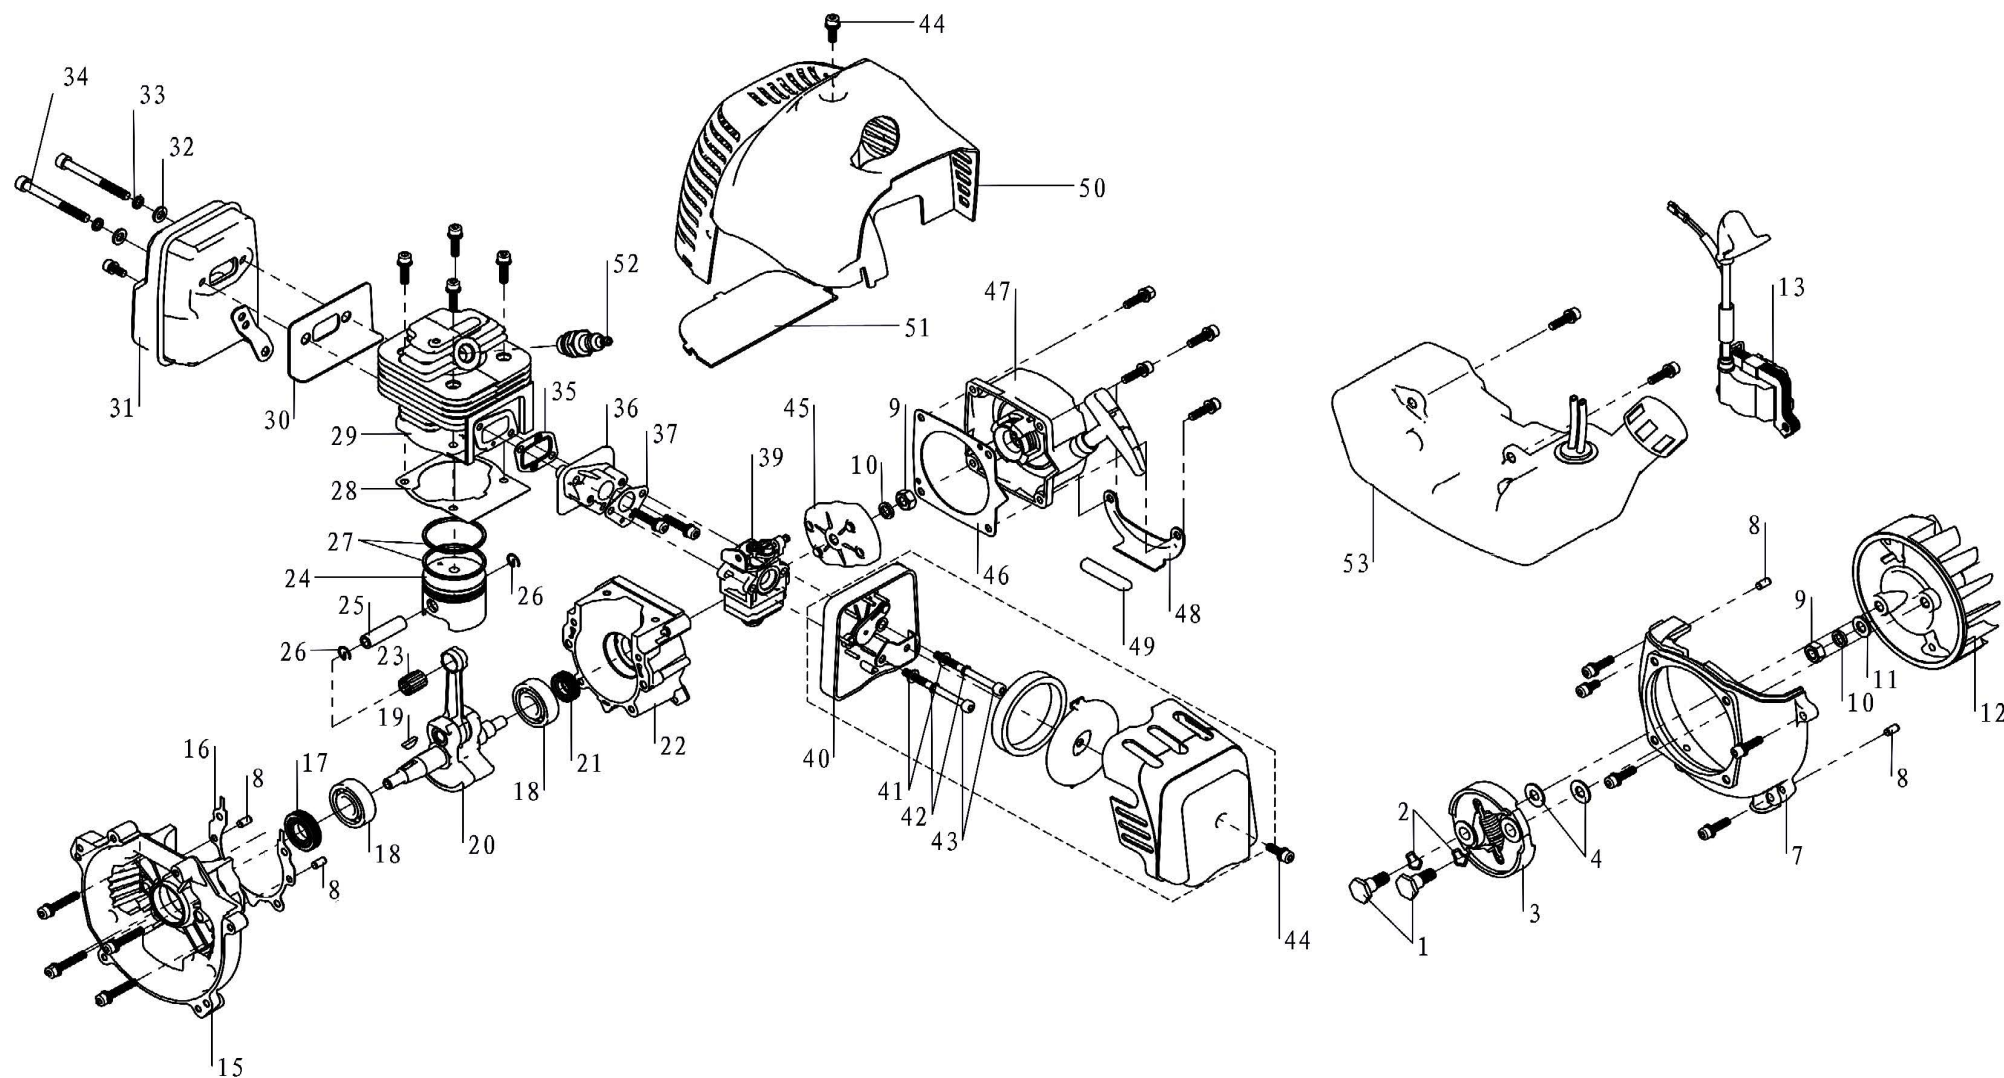

N	Codice	Description	Descrizione	Qty	N	Codice	Description	Descrizione	Qty
1	79840	Screw axes	Vite frizione	2	28	79891	Cylinder gasket	Guarnizione cilindro	1
2	79841	Wave washer	Rondella bombata	2	29	89437	Cylinder	Cilindro	1
3	79842	Clutch	Frizione	1	30	79893	Muffler gasket	Guarnizione marmitta	1
4	79843	Washer B	Rondella frizione	2	31	79894	Muffler	Marmitta	1
7	79878	Fly wheel cover	Carter copri-volano	1	35	79895	Inlet gasket	Guarnizione flangia termica	1
9	79846	M8 nut	Dado volano	2	36	79896	Inlet pipe	Flangia termica	1
12	79879	Fly wheel	Volano	1	37	79897	Carburator gasket	Guarnizione carburatore	1
13	79880	Ignition coil	Bobina	1	39	89438	Carburator	Carburatore	1
15	79881	front-half crankshaft case	Cartre motore lato volano	1	40	79899	Air filter assy	Filtro aria completo	1
16	79882	Crankshaft gasket	Guarnizione carter motore	1	45	79865	Starter catch plate	Rotore avviamento	1
17	89430	Oil seal TC12x22x7	Paraolio TC12x22x7	1	46	79866	Starter gasket	Piastra fissaggio avv.to	1
18	79883	Bearing 6202/P6	Cuscinetto 6202	2	47	79867	Easy-start starter	Gruppo avviamento cpl.	1
19	79852	Half-round key3*5*13	Chiavetta volano 3x5x13	1	48	79868	Fuel tank holding plate	Supporto serbatoio	1
20	89431	Crankshaft	Albero motore	1	49	79870	Holding plate gasket	Gommino supp. serbatoio	1
22	79854	Crankshaft case	Carter motore lato avv.to	1	50	79940	Engine case cover	Cuffia coprimotore	1
23	89432	Needle bearing	Gabbia rulli	1	51	79941	Engine case cover baffle	Deflettore coprimotore	1
24	89433	Piston	Pistone	1	52	08070	Spark plug BM6A	Candela BM6A	1
25	89434	Piston pin	Spinotto	1	53	79942	Fuel tank assy	Serbatoio completo	1
26	89435	Piston pin check ring	Fermo spinotto	2	51	79964	Cap	Tappo serbatoio	1
27	89436	Piston ring	Segmento	2	52	79965	Fuel pipe assy	Kit tubi serbatoio	1
					53	79966	Foam element	Elemento filtrante	1
					54	79967	Air filter cover	Coperchio filtro aria	1