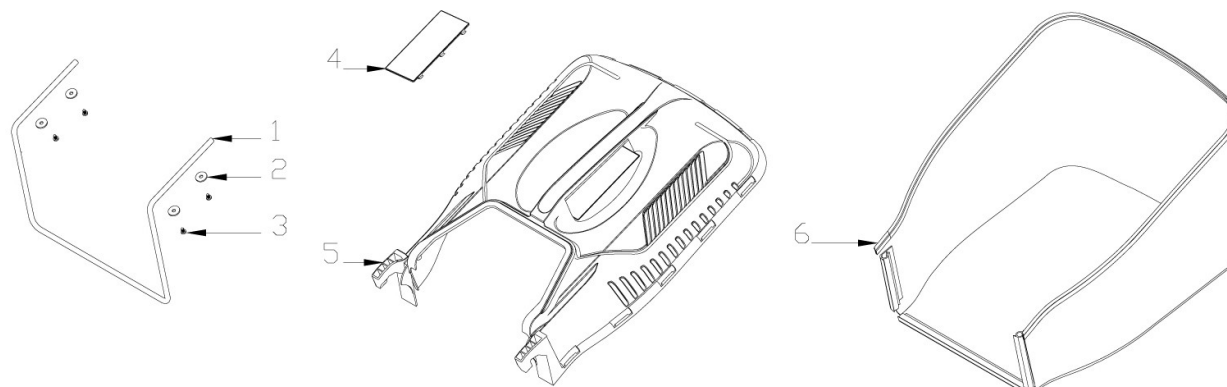

Art. 95106

RASAERBA

Mod. TRX-421

Cesto

Nr.	Codice ama	Descrizione	Description	Q.ty
1	TRX-0476	Telaio Cesto	Metal Bracket	1
2	TRX-0029	Rondella	Washer	4
3	Standard	Vite Autofilettante	Screw	4
4	TRX-0477	Coperchietto Cesto	Cover Plate	1
5	TRX-0478	Coperchio Cesto	Plastic Cover	1
6	TRX-0479	Tela Cesto	Fabric Bag	1