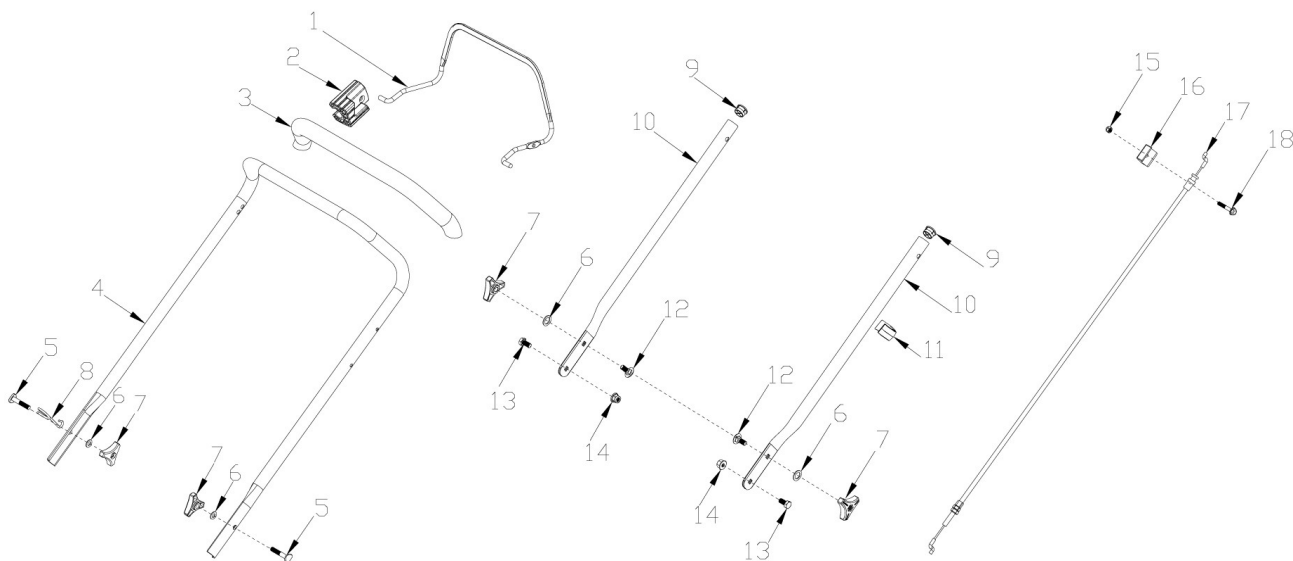

## **RASAERBA A SPINTA TRX-421**

**ART. 95106**

**Art. 95106****RASAERBA****Mod. TRX-421****Manico**

Nr.	Codice ama	Descrizione	Description	Q.ty
1	TRX-0079	Leva "STOP"	Clutch Lever	1
2	TRX-0125	Blocchetto ferma leve	Limiting Stopper	1
3	TRX-0450	Spugnetta Manico	Foam pipe	1
4	TRX-0074	Manico Superiore	Upper Handle	1
5	TRX-0015	Bullone Manico M8X50	Bolt	2
6	TRX-0027	Rondella	Flat Washer	4
7	TRX-0089	Pomello fissaggio manico	Knob	4
8	TRX-0451	Guida Fune Avviamento	Rope Guide	1
9	TRX-0092	Tappo Manico	Handle Plug	2
10	TRX-0452	Semi-manico Inferiore	Lower handrail	2
11	TRX-0091	Fermacavi	Cable Support	1
12	Standard	Bullone M8X25	Bolt	2
13	TRX-0005	Bullone M8X15	Bolt	2
14	TRX-0018	Dado M8	Nut	2
15	TRX-0019	Dado M6	Nut	1
16	TRX-0083	Fascetta Fermacavi	Cable Fixing Clamp	1
17	TRX-0453	Cavo "STOP"	Brake cable	1
18	TRX-0012	Bullone M6X32	Bolt	1

## Chassis

Nr.	Codice ama	Descrizione	Description	Q.ty
1	TRX-0008	Bullone M6X10	Bolt	2
2	TRX-0456	Piastra regolazione altezza	Height Adjustment Plate	1
3	TRX-0017	Dado M6	Nut	2
4	TRX-0457	Supporto Manico Destro	Right Bracket	1
5	TRX-0005	Bullone M8X15	Bolt	4
6	Standard	Dado M8	Nut	4
7	TRX-0458	Chassis	Deck	1
8	TRX-0459	Tappo Mulching	Mulching plug	1
9	TRX-0068	Gommino Passacavo	Cable Sleeve	1
10	TRX-0460	Supporto Manico Sinistro	Left Bracket	1
11	TRX-0461	Deflettore Posteriore	Rear Cover	1
12	TRX-0462	Molla Deflettore	Rear Cover Spring	1
13	TRX-0463	Asta Deflettore	Rear Cover Shaft	1
14	TRX-0464	Mascherina	Front part	1
15	Standard	Vite Autofilettante	Screw	4