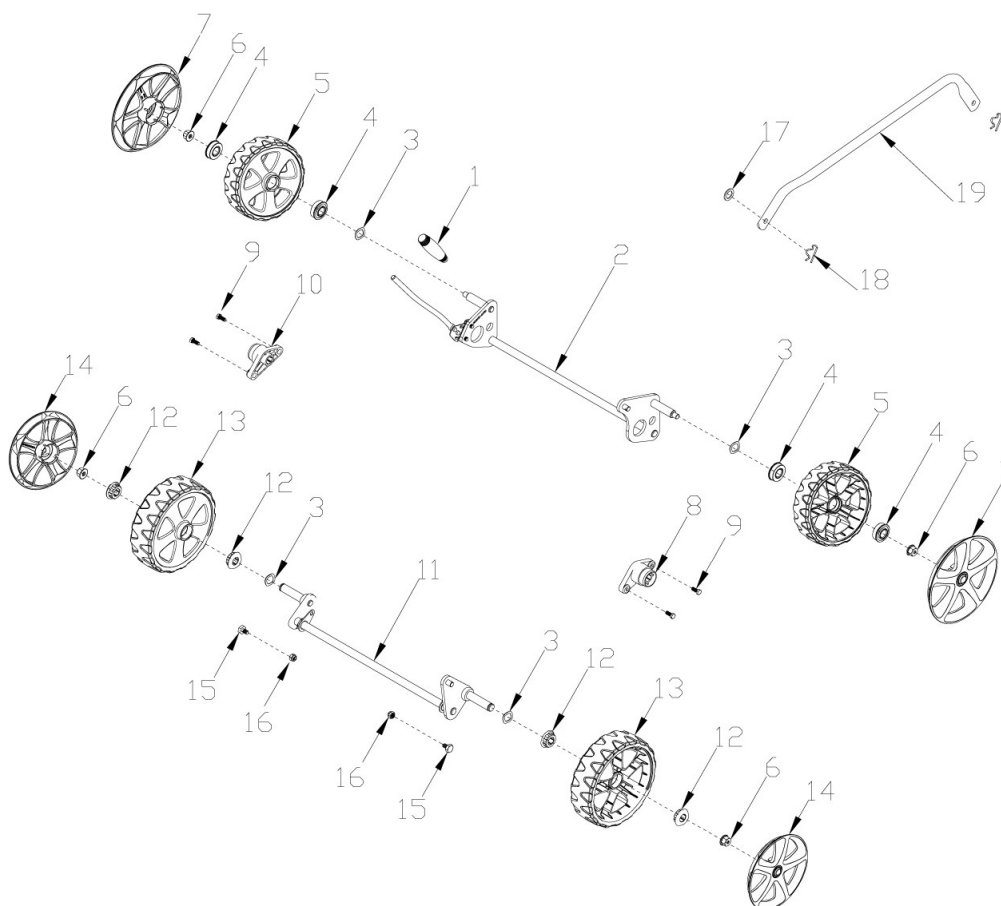

Gruppo ruote e trazione

Nr.	Codice ama	Descrizione	Description	Q.ty
1	TRX-0465	Manopola Alzapiatto	Height Adjustment Handle	1
2	TRX-0466	Assale Posteriore	Rear Wheel Shaft Assy	1
3	TRX-0031	Rondella Elastica	Spring Washer	4
4	TRX-0002	Cuscinetto Ruota Anteriore	Bearing	4
5	TRX-0467	Ruota Posteriore 7"	7" wheel	2
6	TRX-0021	Dado M8	Nut	4
7	TRX-0468	Copriruota Posteriore 7"	7" Wheel Cover	2
8	TRX-0469	Supporto Assale Sinistro	Precursor axle	1
9	Standard	Bullone M5X16	Bolt	4
10	TRX-0470	Supporto Assale Destro	Precursor axle	1
11	TRX-0471	Assale Anteriore	Front Wheel Shaft	1
12	TRX-0472	Boccola Assale Anteriore	Precursor axle	4
13	TRX-0473	Ruota Anteriore 6"	6"Wheel	2
14	TRX-0474	Copriruota Anteriore 6"	6" Wheel Cover	2
15	TRX-0009	Bullone M6X12	Bolt	2
16	TRX-0017	Dado M6	Nut	2
17	Standard	Rondella	Washer	1
18	TRX-0038	Coppiglia	Split Pin	2
19	TRX-0475	Asta Alzapiatto	Height Adjustment Connecting Rod	1