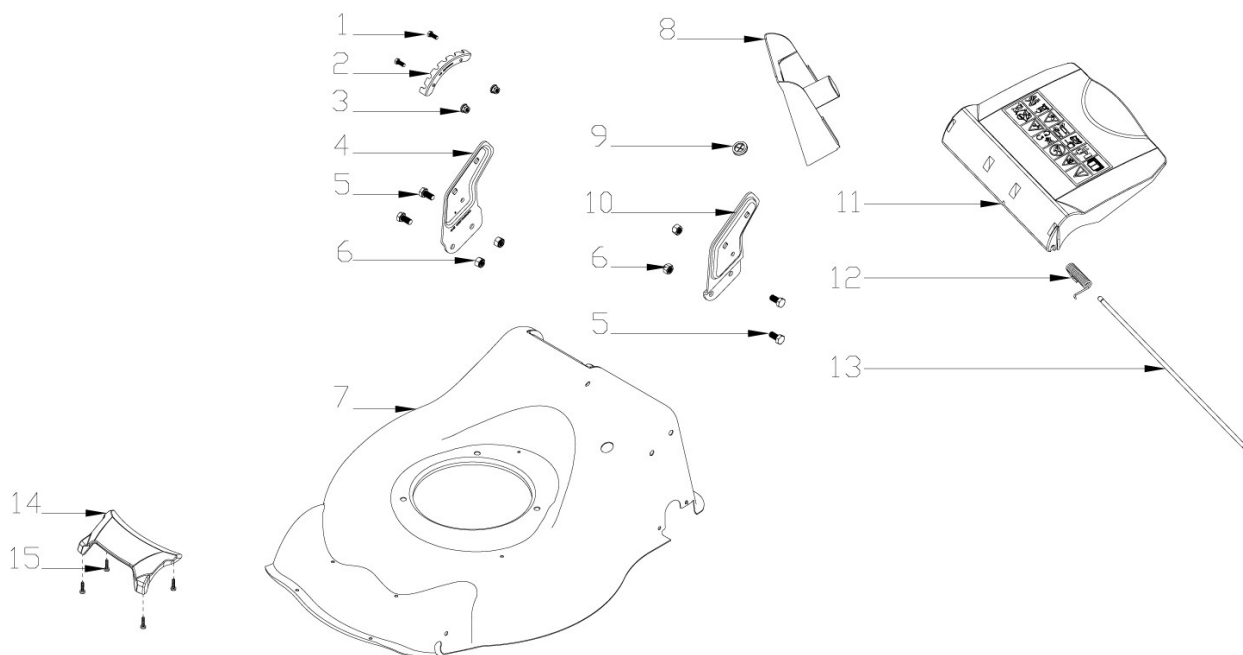

## **RASAERBA A SPINTA TRX-421**

**ART. 95106**

**Art. 95106****RASAERBA****Mod. TRX-421****Manico**

Nr.	Codice ama	Descrizione	Description	Q.ty
1	TRX-0079	Leva "STOP"	Clutch Lever	1
2	TRX-0125	Blocchetto ferma leve	Limiting Stopper	1
3	TRX-0450	Spugnetta Manico	Foam pipe	1
4	TRX-0074	Manico Superiore	Upper Handle	1
5	TRX-0015	Bullone Manico M8X50	Bolt	2
6	TRX-0027	Rondella	Flat Washer	4
7	TRX-0089	Pomello fissaggio manico	Knob	4
8	TRX-0451	Guida Fune Avviamento	Rope Guide	1
9	TRX-0092	Tappo Manico	Handle Plug	2
10	TRX-0452	Semi-manico Inferiore	Lower handrail	2
11	TRX-0091	Fermacavi	Cable Support	1
12	Standard	Bullone M8X25	Bolt	2
13	TRX-0005	Bullone M8X15	Bolt	2
14	TRX-0018	Dado M8	Nut	2
15	TRX-0019	Dado M6	Nut	1
16	TRX-0083	Fascetta Fermacavi	Cable Fixing Clamp	1
17	TRX-0453	Cavo "STOP"	Brake cable	1
18	TRX-0012	Bullone M6X32	Bolt	1

## Chassis

Nr.	Codice ama	Descrizione	Description	Q.ty
1	TRX-0008	Bullone M6X10	Bolt	2
2	TRX-0456	Piastra regolazione altezza	Height Adjustment Plate	1
3	TRX-0017	Dado M6	Nut	2
4	TRX-0457	Supporto Manico Destro	Right Bracket	1
5	TRX-0005	Bullone M8X15	Bolt	4
6	Standard	Dado M8	Nut	4
7	TRX-0458	Chassis	Deck	1
8	TRX-0459	Tappo Mulching	Mulching plug	1
9	TRX-0068	Gommino Passacavo	Cable Sleeve	1
10	TRX-0460	Supporto Manico Sinistro	Left Bracket	1
11	TRX-0461	Deflettore Posteriore	Rear Cover	1
12	TRX-0462	Molla Deflettore	Rear Cover Spring	1
13	TRX-0463	Asta Deflettore	Rear Cover Shaft	1
14	TRX-0464	Mascherina	Front part	1
15	Standard	Vite Autofilettante	Screw	4