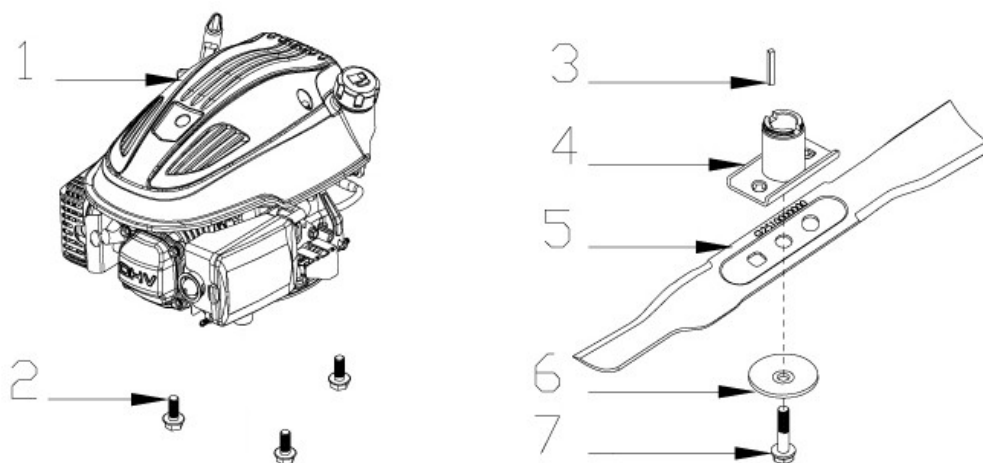

Gruppo lama

Nr.	Codice ama	Descrizione	Description	Q.ty
1	98910	Motore Y80V (80 cc.)	Y80V engine	1
2	TRX-0013	Bullone M8X25	Bolt	3
3	TRX-0040	Chiavetta Albero Motore	Flat Key	1
4	TRX-0454	Portalama	Blade adapter	1
5	TRX-0455	Lama 17" (43 cm.)	17" Blade	1
6	TRX-0119	Rondella Lama	Blade Washer	1
7	TRX-0004	Bullone Lama	Blade Bolt	1