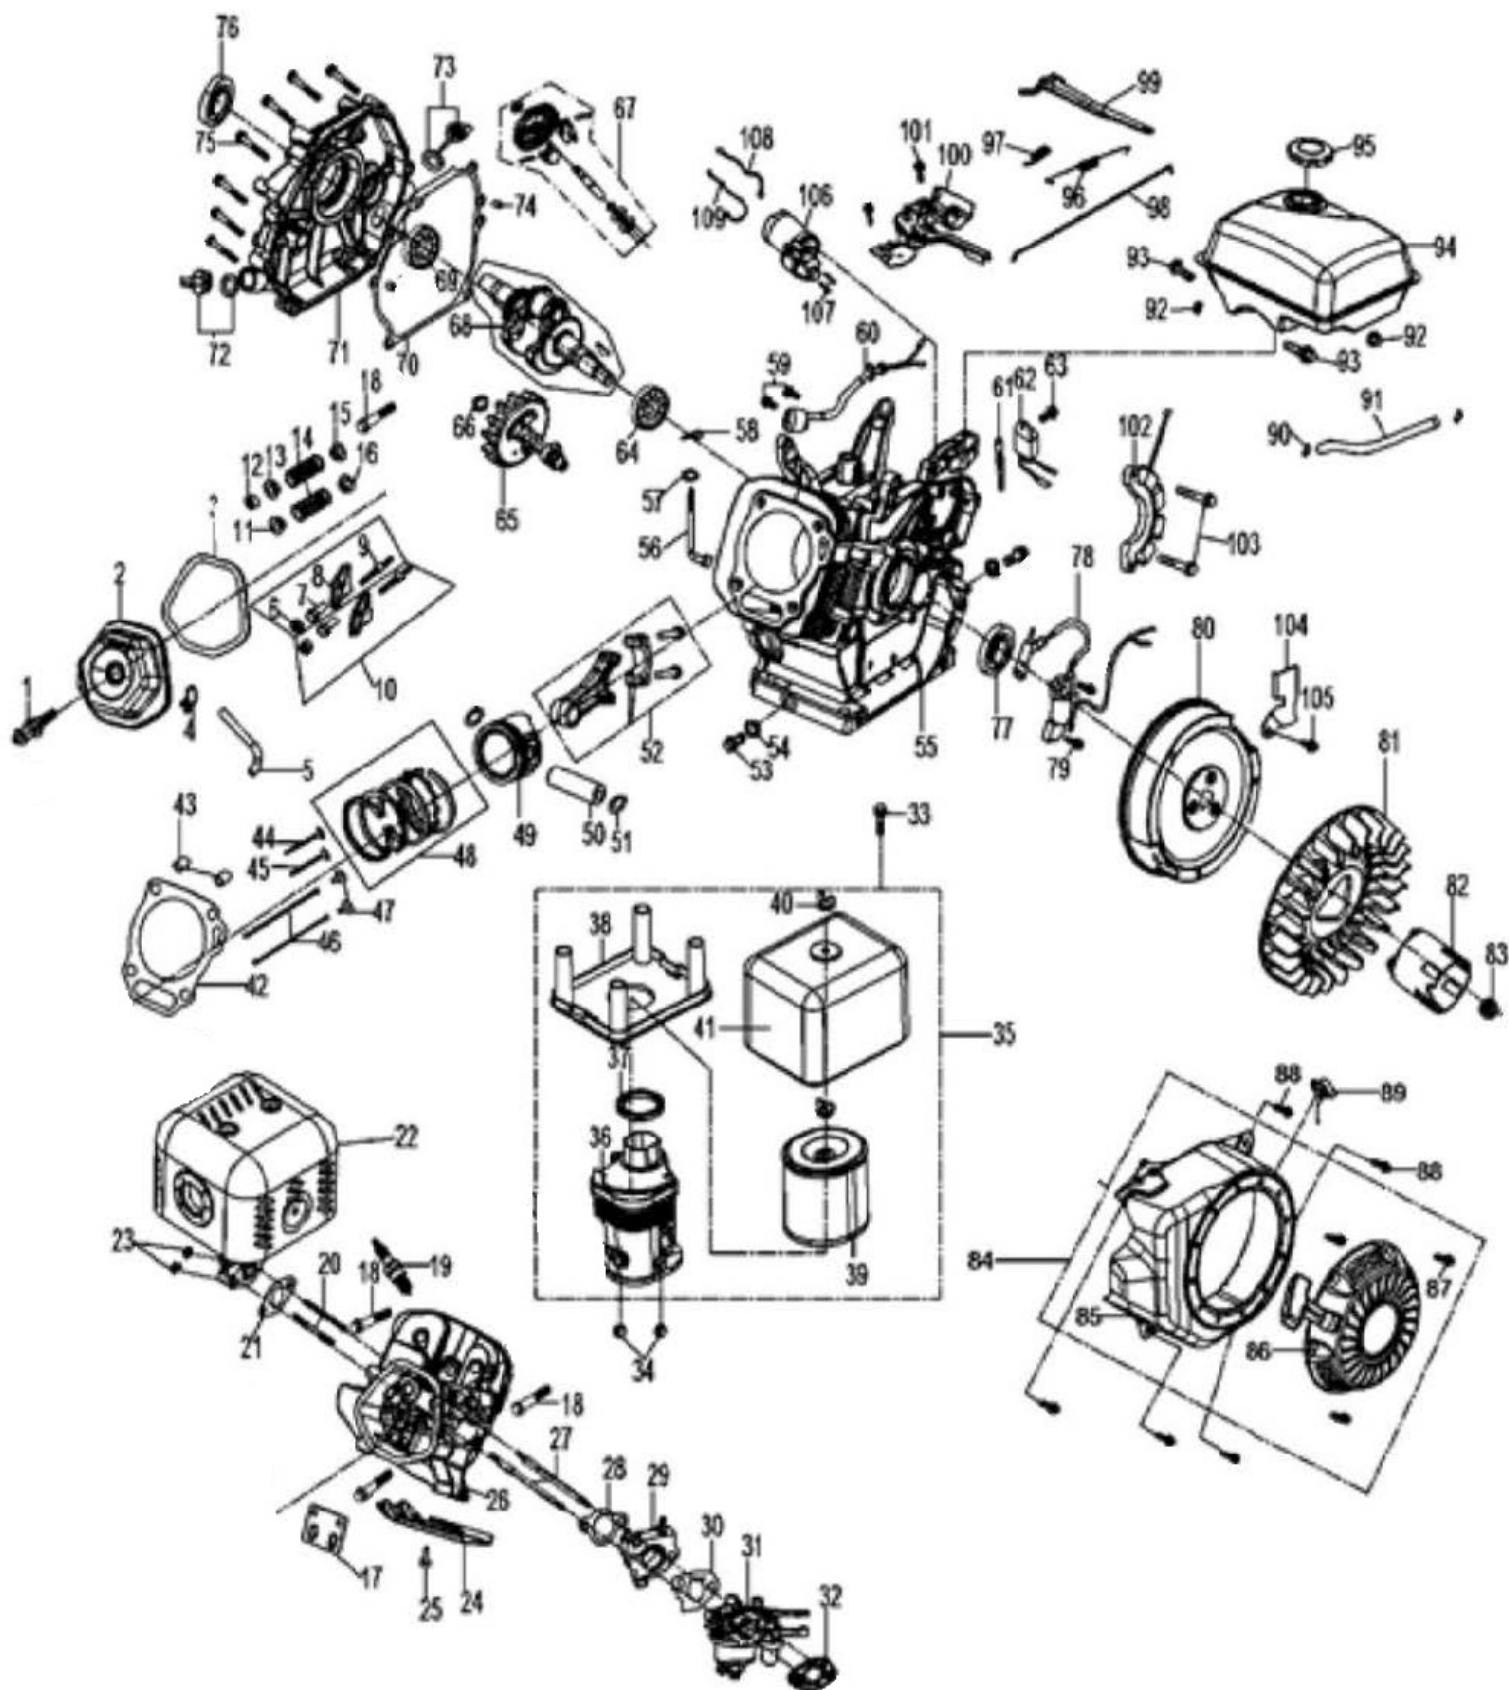

# Motore 4 Tempi / 4 Strike Engine

Mod. G270F      Art. 79728 - 79729

No.	Codice	Descrizione	Description	Q.TY
3	RMM00257	Guarnizione Coprivalvole	GASKET, VALVE COVER	1
10	RMM00262	Asta Bilancere Cpl.	ROCKER ARM ASSEMBLY	2
11	RMM00263	Sede Molla Valvola	VALVE SPRING SEAT	1
12	RMM00264	Pastiglia Valvola di Scarico	ADJUST CAP, EXHAUST	1
13	RMM00265	Sede Molla Valvola	VALVE SPRING SEAT	1
14	RMM00266	Molla Valvola	VALVE SPRING	2
15	RMM00267	Sede Molla Valvola	VALVE SPRING SEAT	1
16	RMM00268	Guarnizione Valvola Aspiraz.	INTAKE VALVE SEAL	1
28	RMM00281	Guarnizione Carburatore	GASKET, CARBURETOR INSULATOR	1
29	RMM00283	Isolante Carburatore	CARBURETOR INSULATOR	1
30	RMM00285	Guarnizione Carburatore	CARBURETOR GASKET	1
31	RMM00287	Carburatore	CARBURETOR	1
32	RMM00289	Guarnizione Filtro Aria	AIR FILTER GASKET	1
39	RMM00298	Elemento Filtrante	AIR FILTER ELEMENT	1
41	RMM00300	Coperchio Filtro Aria	AIR FILTER COVER	1
42	RMM00302	Guarnizione Testa	GASKET,CYLINDER HEAD	1
43	RMM00303	Perni	DOWEL PIN $\Phi 12 \times 20$	2
44	RMM00304	Valvola di Scarico	EXHAUST VAVLE	1
45	RMM00306	Valvola Ddi Aspirazione	INTAKE VAVLE	1
46	RMM00308	Asta di Spinta	PUSH ROD	2
47	RMM00310	Alzavalvole	TAPPET	2
48	RMM00311	Kit Segmenti Pistone	PISTON RING SET	1
49	RMM00313	Pistone	PISTON	1
50	RMM00315	Spinotto Pistone	PISTON PIN	1
51	RMM00317	Fermi Spinotto	CIRCLIP, PISTON PIN	2
52	RMM00318	Biella	CONNECTING ROD	1
53	RMM00320	Tappo Scarico Olio	DRAIN BOLT M12x1.5x15	2
54	RMM00321	Rondella	WASHER $\Phi 12 \times 2 \times \Phi 20$	2
60	RMM00328	Sensore Olio	OIL SENSOR	1
67	RMM00332	Regolatore di Giri	GOVERNOR GEAR	1
70	RMM00336	Guarnizione Carter Motore	GASKET, CRANKCASE COVER	1
72	RMM00340	Tappo Olio	OIL PLUG	1
73	RMM00341	Tappo Livello Olio	DIPSTICK	1
76	RMM00343	Paraolio 35x52x7	OIL SEAL $\Phi 35 \times \Phi 52 \times 7$	1
77	RMM00343	Paraolio 35x52x7	OIL SEAL $\Phi 35 \times \Phi 52 \times 7$	1
78	RMM00344	Bobina	IGNITION MODULE	1
86	RMM00355	Gruppo Avviamento Cpl.	RECOIL STARTER	1
94	RMM00360	Serbatoio	FUEL TANK	1
95	RMM00239	Tappo Serbatoio	FUEL CAP	1
96	RMM00362	Leva Acceleratore	THROTTLE LINKAGE	1
97	RMM00363	Molla Regolatore	GOVERNOR SPRING	1
98	RMM00365	Leva Acceleratore	THROTTLE LINKAGE	1
98	RMM00366	Molla Folle	IDLE SPRING	1